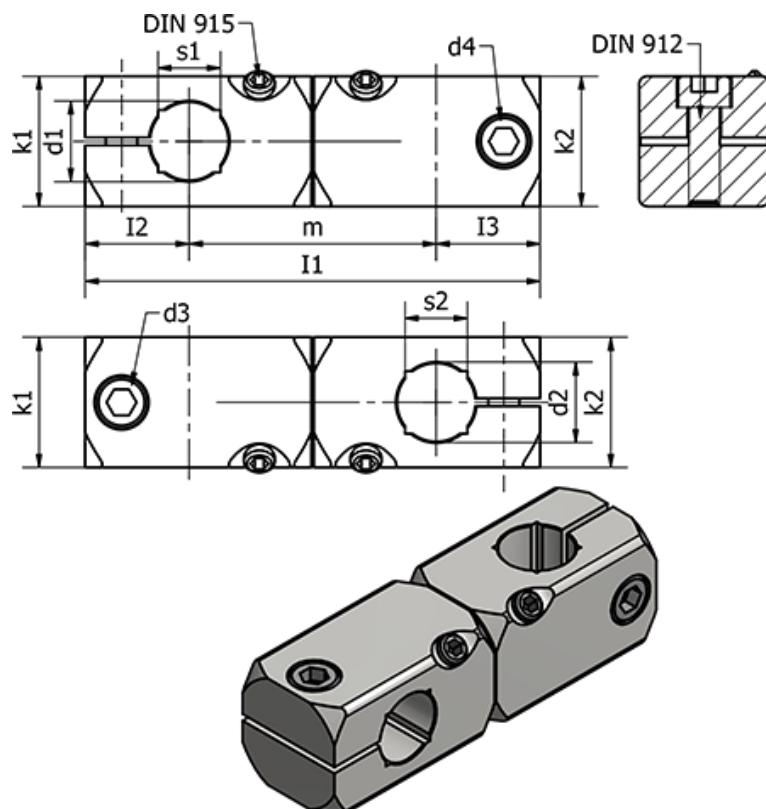

Varenummer: 20475B15B10ELS
 Beskrivelse: E+G Rørholder - GN 475-B15-B10-ELS

Mål

d_1	= 15	I_3	= 15.5
d_2	= 10	k	= 25
d_3	= M6	k_2	= 16
d_4	= M4	m	= 40
Fastspændings kit for d_3	= GN 511-M6-25	s_1	= 12
Fastspændings kit for d_4	= GN 511-M4-16	s_2	= 8
I_1	= 75.5	Vægt (g)	= 105
I_2	= 20		